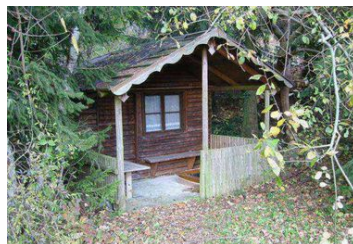

Haus Jegler

Ferienwohnung

Deggenhausertal

Beschreibung

Der Sturzhof liegt auf dem Gehrenberg inmitten von Wiesen und Wäldern, abseits vom Verkehr und mit vielen Spazier- und Wanderwegen in unmittelbarer Nähe.

Alle Wohnungen haben einen Fernseher und Radiowecker. Grillplatz, Spielplatz und eine Liegewiese befinden sich direkt am Haus.

Ausstattung Zimmer

Größe: 45 qm

Belegung max.: 5

Anzahl Schlafzimmer: 1

TV: ja

Technik: Kabel/Sat, TV, Wecker

Ferienwohnung III

Die gemütlich eingerichtete Ferienwohnung hat 45m² und besteht aus einem Schlafzimmer mit Doppelbett, einem Wohnraum mit Schlafsofa, einer separaten Küche mit Backofen, Herd und Kühlschrank, einem Badezimmer mit Duschwanne und WC sowie Balkon.

Alle Wohnungen haben einen Fernseher und Radiowecker. Grillplatz, Spielplatz und eine Liegewiese befinden sich direkt am Haus.

Ausstattung Zimmer

Größe: 45 qm
Belegung max.: 5
Anzahl Schlafzimmer: 1
TV: ja
Backofen: ja