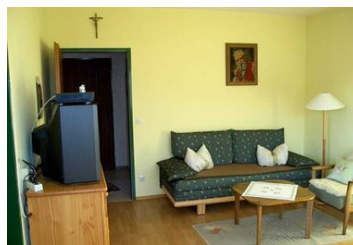

Sprachen: englisch

Ferienwohnung I

Die gemütlich eingerichtete Ferienwohnung hat 45m² und besteht aus einem Schlafzimmer mit Doppelbett, einem Wohnraum mit Schlafsofa, einer separaten Küche mit Backofen, Herd und Kühlschrank, einem Badezimmer mit Duschwanne und WC sowie einer großzügigen Terrasse.

Service: Kleinkinderausstattung, Tiere nicht erlaubt

Technik: TV

Ferienwohnung II

Die gemütlich eingerichtete Ferienwohnung hat 45m² und besteht aus einem Schlafzimmer mit Doppelbett, einem Wohnraum

mit Schlafsofa, einer separaten Küche mit Backofen, Herd und Kühlschrank, einem Badezimmer mit Badewanne (mit Duschmöglichkeit) und WC sowie Balkon.

Technik: Kabel/Sat, TV, Wecker

Ferienwohnung III

Die gemütlich eingerichtete Ferienwohnung hat 45m² und besteht aus einem Schlafzimmer mit Doppelbett, einem Wohnraum mit Schlafsofa, einer separaten Küche mit Backofen, Herd und Kühlschrank, einem Badezimmer mit Duschwanne und WC sowie Balkon.

Alle Wohnungen haben einen Fernseher und Radiowecker. Grillplatz, Spielplatz und eine Liegewiese befinden sich direkt am Haus.

Ausstattung Zimmer

Größe: 45 qm
Belegung max.: 5
Anzahl Schlafzimmer: 1
TV: ja
Backofen: ja