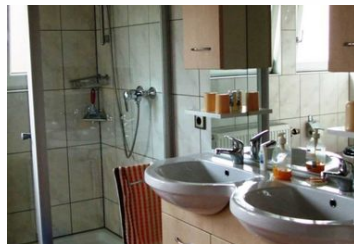

Für alle Gäste auf dem Flur zugänglich: Gästekühlschrank, Wasserkocher, Prospekte. Handtücher sind inklusive, Trinkgläser auf dem Zimmer. 4 Parkplätze direkt am Haus.

Es teilen sich bis zu 3 Einheiten ein Badezimmer mit Dusche und WC sowie ein weitere WC mit Waschbecken. Alle Zimmer bis auf das Vierbettzimmer haben ein eigenes Waschbecken.

## Doppelzimmer Haus Zander, Dusche/ WC Etage, 1.OG

Die Zimmer befinden sich auf einer separaten Gästeetage im 1. Stock (Dachgeschoß). 18 Stufen vom Parkplatz zur Gästeetage.

Zimmer Nr. 1: Doppelbett (1,80x1,90m), Balkonzugang, Waschbecken, Sitzgruppe (Tisch mit 2 Sesseln), Schrank, Ganzkörperspiegel.

## Vierbettzimmer Haus Zander, Dusche/ WC Etage, OG

---

Doppelbett (1,80x1,90m), 2 Einzelbetten (0,90x2m), Schrank mit Ganzkörperspiegel, Sitzgruppe (Eßplatz mit 4 Stühlen), Balkonzugang, kein Waschbecken. Sanitäre Anlage auf der Etage: Badezimmer mit Dusche und Waschbecken, sep. WC mit Waschbecken.