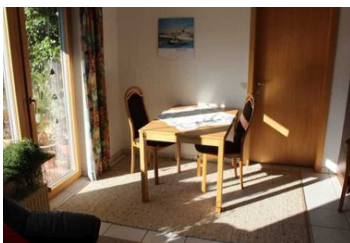

Haus Raming

Ferienzimmer/Privatzimmer

Markdorf

Beschreibung

Gepflegtes Gästezimmer in sehr ruhiger jedoch zentraler Lage. Entfernung zum Bodensee ca. 8 km. Zahlreiche Fahrrad- und Wanderwege in der Umgebung laden ein, die schöne Landschaft zu genießen.

Doppelzimmer Haus Raming, Dusche/WC, EG

Gästezimmer im Erdgeschoß mit großem Aufenthaltsraum und Terrasse. Zimmer auf separater Etage und Eingang.

Ausstattung Zimmer

Belegung max.: 3
Anzahl Schlafzimmer: 1
Nichtraucher: ja